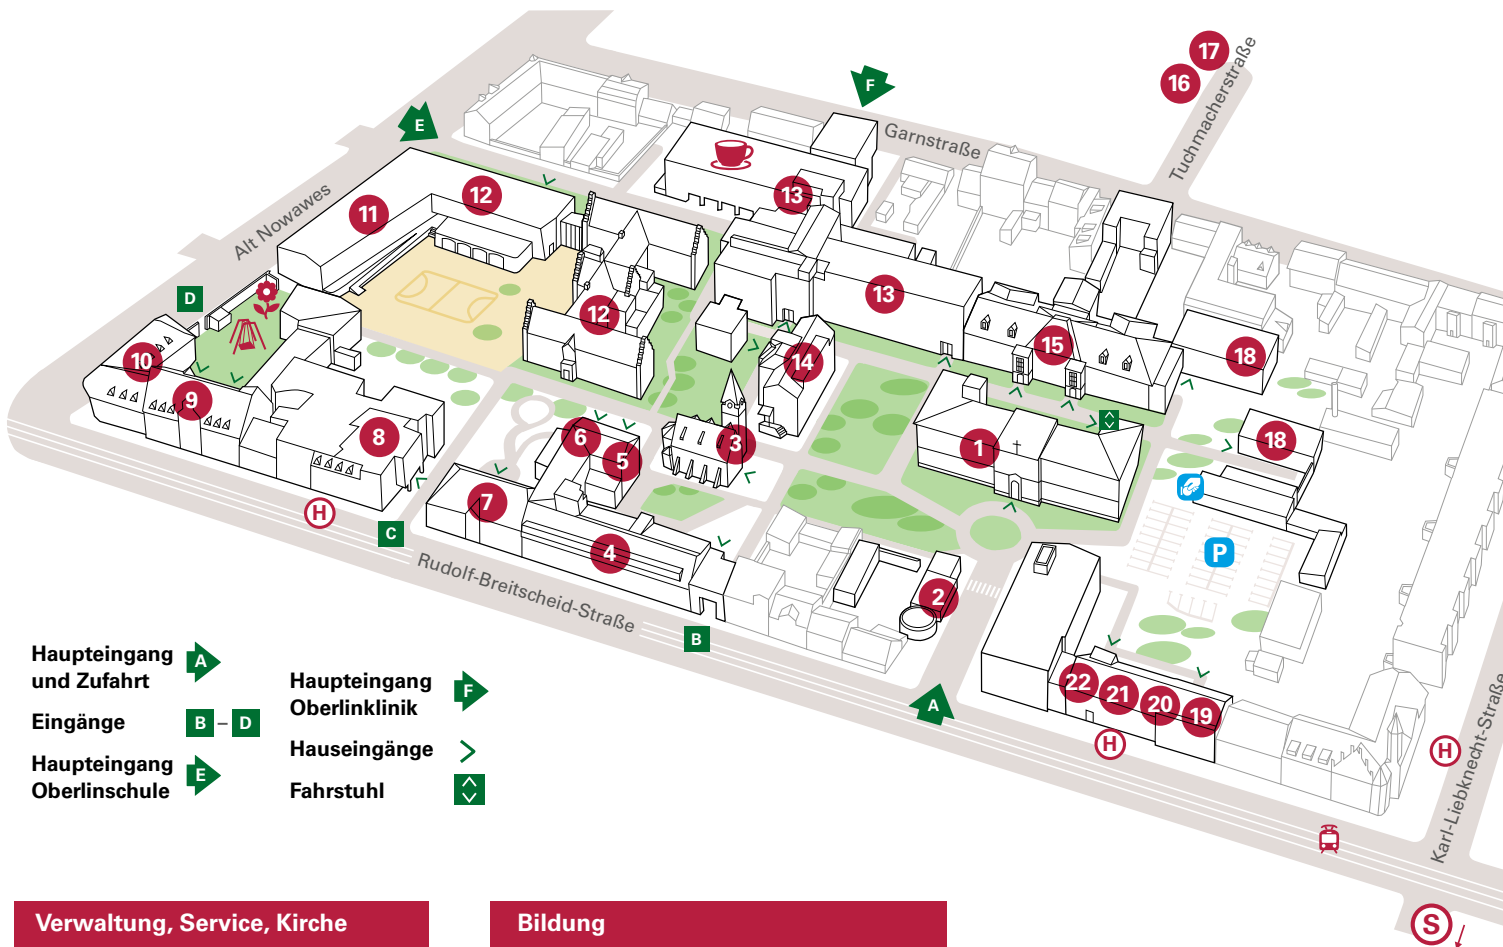

OBERLINHAUS

Menschen bilden. begleiten. behandeln.

- Haupteingang und Zufahrt
- Eingänge
- Haupteingang Oberlinschule
- Haupteingang Oberlinklinik
- Hauseingänge
- Fahrstuhl

Verwaltung, Service, Kirche

- Mutterhaus** 1
 - Vorstand Oberlinhaus
 - Information
 - Oberlin Service
- Haupteingang und Pforte** 2
- Oberlinkirche** 3
- Pfarramt** 6

Gesundheit

- Oberlinklinik** 13
 - Information
 - Endoprothesenzentrum
 - Wirbelsäulenzentrum
 - Kinder- und Neuroorthopädie
 - Tagesklinik
 - HNO
- Oberlin Rehasentrum** 14
Ambulante orthopädische Reha
- Oberlin Rehasentrum** 4
Ambulante neurologische Reha
- Therapiezentrum** 15
 - Ambulante Physiotherapie
 - Ergotherapie
 - Logopädie
- Oberlin Hörpunkt** 16
Tuchmacherstraße 49
- Hörtherapiezentrum** 17
Tuchmacherstraße 49

Anreise mit dem Auto:
Fahren Sie auf der A 115 bis zur Abfahrt Potsdam-Babelsberg, dann auf der Nuthestraße bis zur Abfahrt Hauptbahnhof/Friedrich-List-Straße. Die Zufahrt zum Gelände ist in der Rudolf-Breitscheid-Straße 24.

Auf dem Gelände stehen in begrenztem Umfang kostenpflichtige Parkplätze zur Verfügung. Im Parkhaus „Weberpark“, Alt Nowawes 67, in der Nähe des Oberlinhaus, kann in der ersten Stunde kostenfrei geparkt werden.